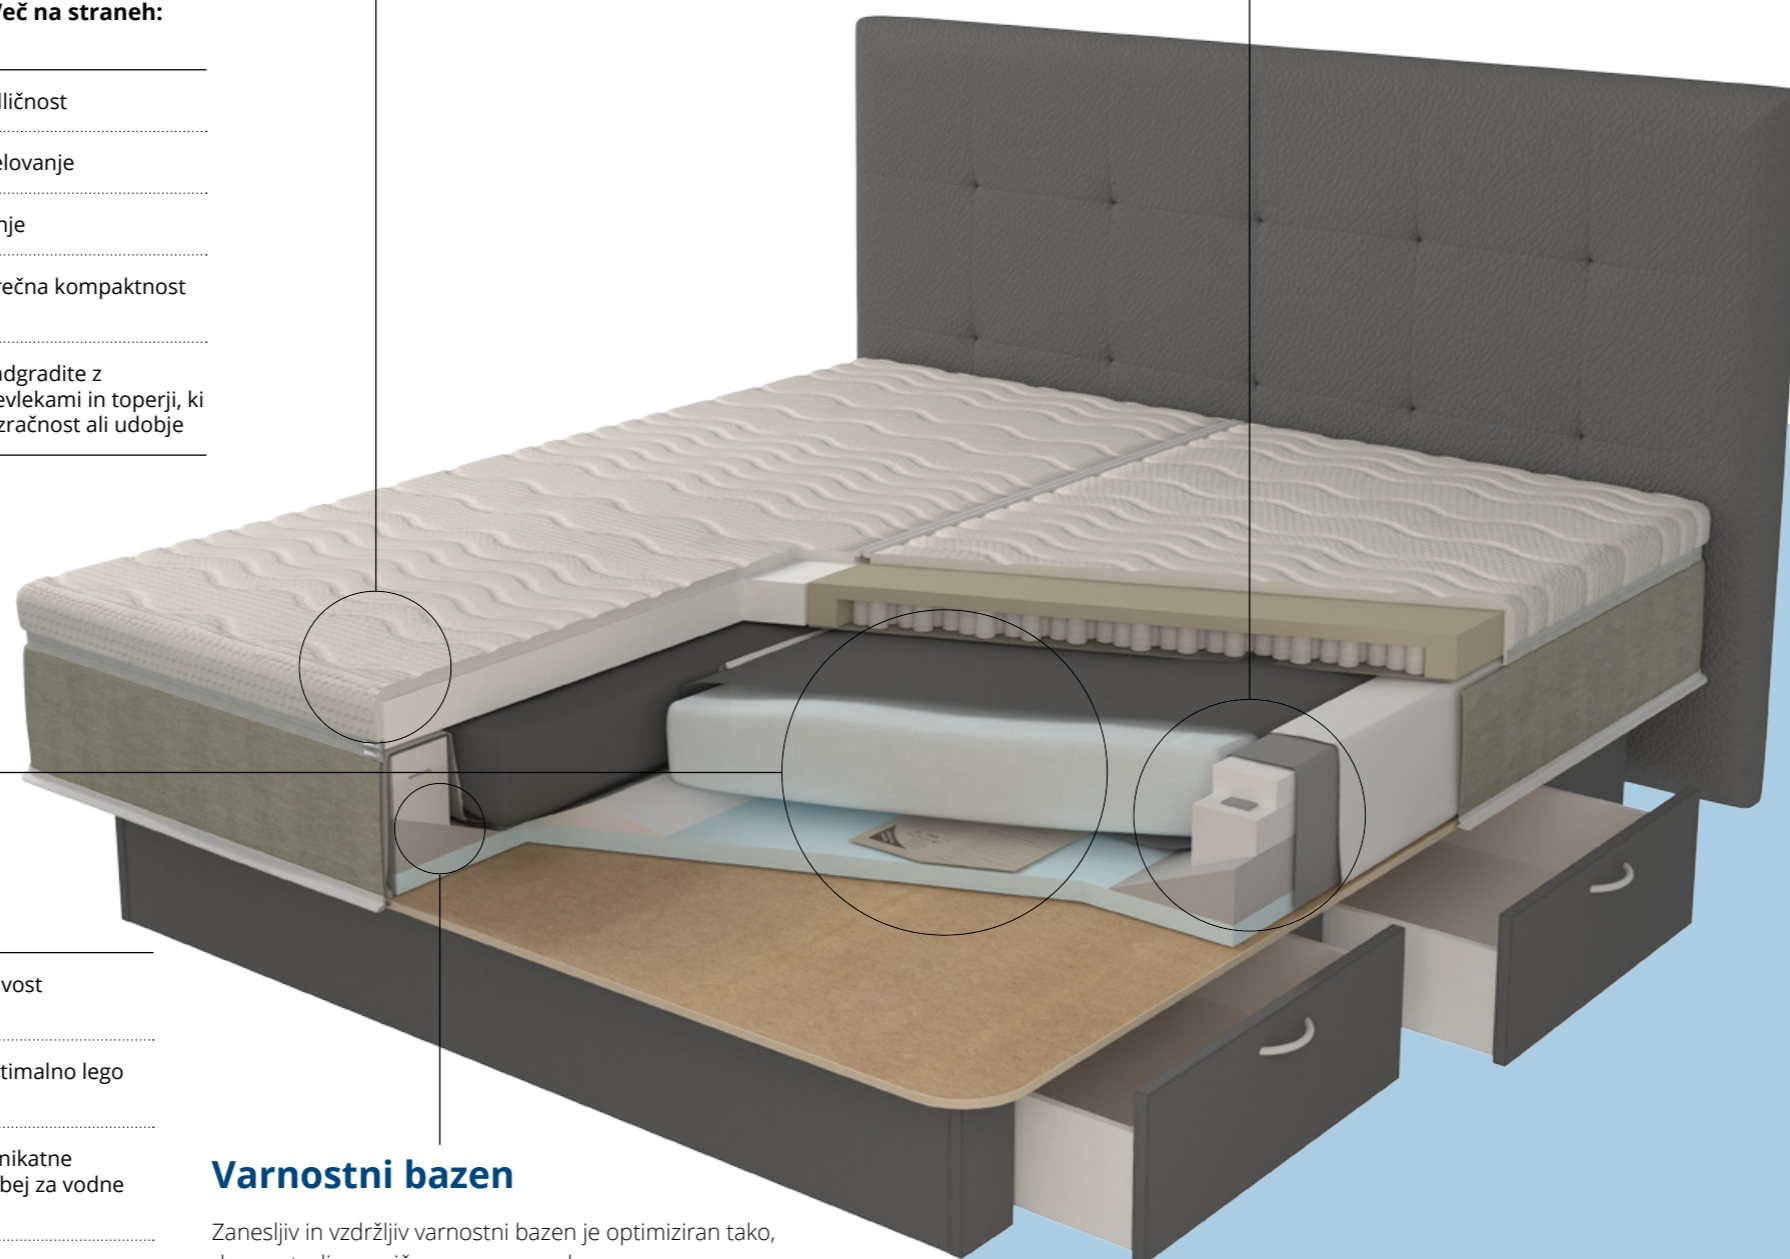

Vodno jedro in grelni sistem

Trpežni zvari jedra, popolno dušenje valovanja in napreden nastavljen ogrevalni sistem poskrbijo, da je srce vašega Lectusa v odlični formi leta in leta.

Bottom Seam Construction, 3D CornerSeam	Trpežnost in dolgoletna vzdržljivost spodnjih in kotnih zvarov
LLS – Lectus Logic Support	Vgrajeni podporni sistem za optimalno lego hrbtenice
HQvinyl, MatressSheet	Inovativna izbira materiala in unikatne zaščitne rjuhe, ustvarjene posebej za vodne postelje
Stable Wave Reduction	Visokokakovostni dušilci valovanja vam in partnerju omogočajo miren spanec, brez valovanja
Original LECTUS® CarbonHeater, ThermoCheck, Lectus CarbonDigital	Energijsko varčen ogrevalni sistem je ustvarjen po najvišjih slovenskih in evropskih standardih kakovosti in varnosti, vgrajen folijski termometer pa vam omogoča tudi preverjanje temperature

Varnostni bazen

Zanesljiv in vzdržljiv varnostni bazen je optimiziran tako, da zagotavlja resnično varno uporabo.

CornerReinforced, Double Safety PP100	Super ojačitve za miren spanec
HeavyDuty Liner	Za boljšo vzdržljivost je varnostni bazen izdelan in enakega materiala kot vodna jedra

Penasti okvir

V stabilno celoto unikatno sestavljen okvir ter napredni materiali vam zagotavljajo udobje in trajno stabilnost.

Soft Top, StraightFrame, Comfort In & Out	Odlično udobje med spancem, leganjem ter vstajanjem
Multilayer Straight System, FrameReinforced, FrameInsulation	Odlična trdnost, izolacija in trajnostna stabilnost
OneComponent Cavity	Enostavno postiljanje

Posteljno pohištvo

Za vse, ki jim poleg kakovosti veliko pomenita tudi estetika in praktičnost, smo poskrbeli s številnimi možnostmi vzglavnih stranic in podstavkov.

- V ceno vsake vodne postelje Lectus je že vključen nosilni podstavek različnih odtenkov. **Več na strani 22.**
- Ob doplačilu lahko izbirate tudi med različnimi modeli oblaženjenih in lesenih vzglavnih stranic. **Več na straneh: 24-27**